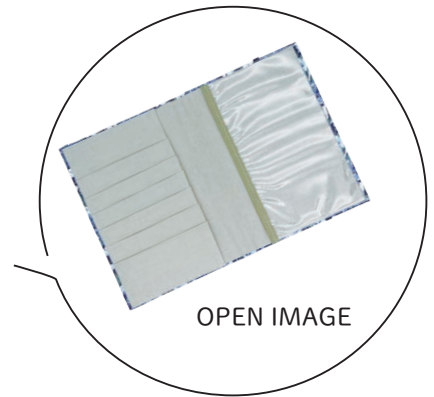

# お薬手帳カードケース

サイズ…約 11.5 × 16 × D1.5cm 素材…表生地：綿 / 内生地：綿・塩化ビニル樹脂 Unit…3pcs

¥1,600

ポプリ / ピンク  
TKC16-LI01  
(95775\_7)  
Uni Textile

ポプリ / ブルー  
TKC16-LI02  
(95776\_4)  
Uni Textile

OPEN IMAGE

ブーケ / イエロー  
TKC16-LI03  
(95777\_1)  
HOKKOH